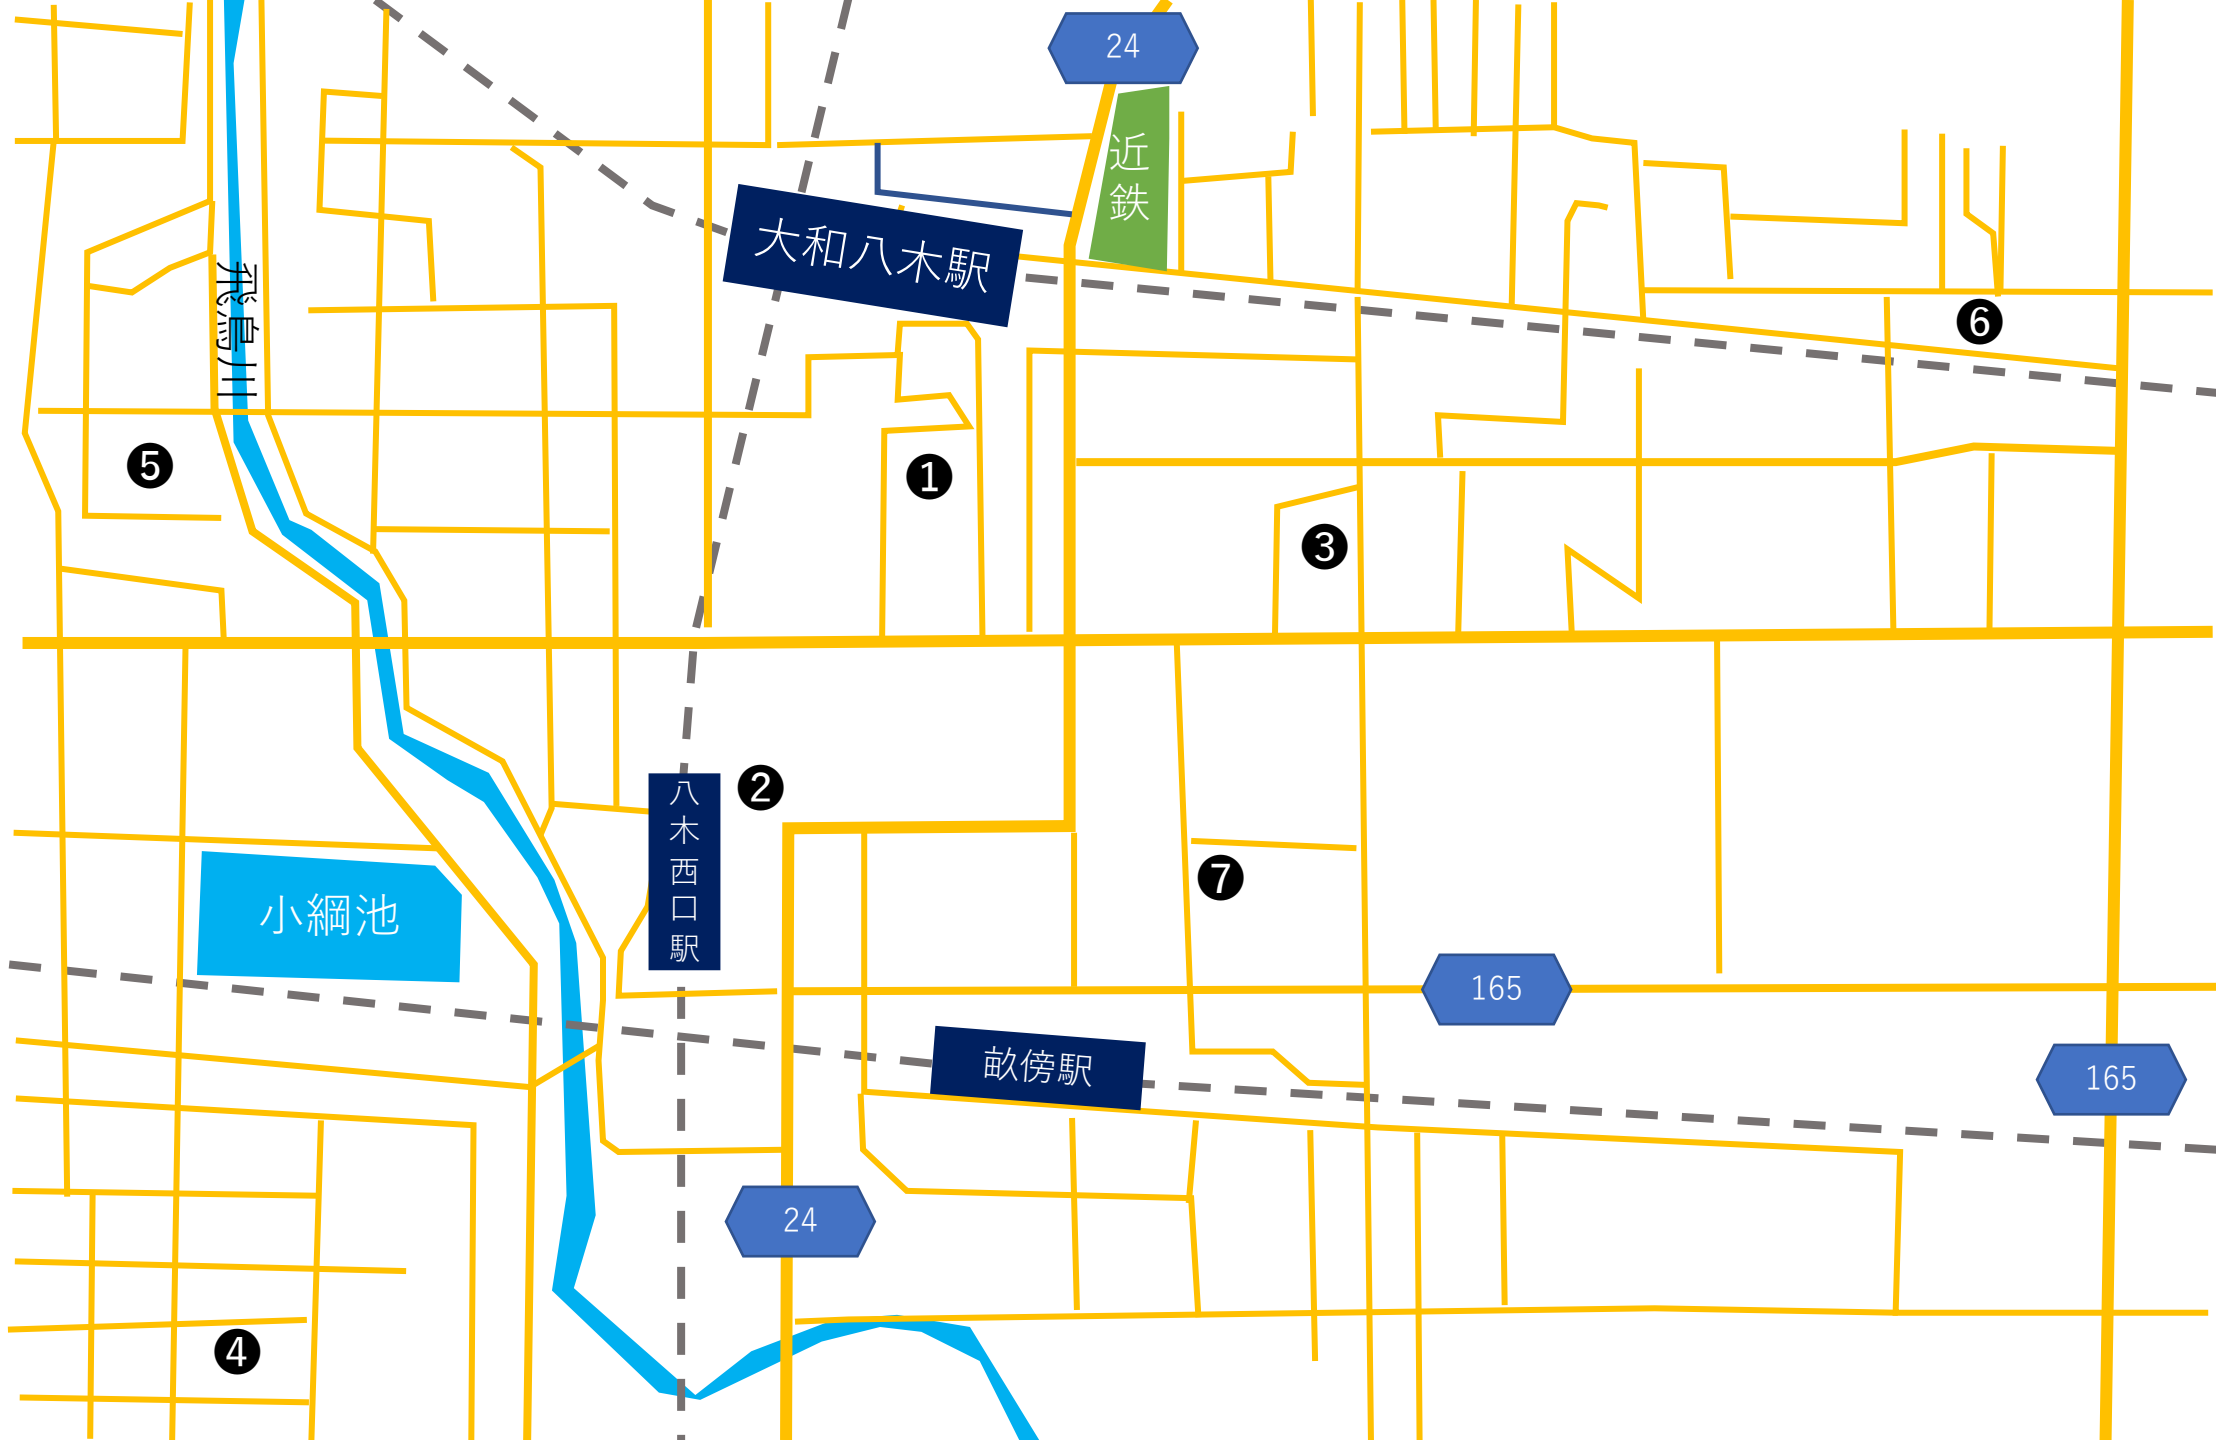

大和八木駅周辺

① カンデオホテル

<https://www.candehotels.com/ja/nara-kashihara/>

② 大和橿原シティホテル

<https://www.kashihara-cityhotel.com/>

③ ビジネス観光ホテル 河合

<https://www.bh-kawai.com>

④ 嘉雲亭

<https://kauntei.com/>

⑤ ゲストハウス大和路

<https://travel.rakuten.co.jp/HOTEL/167181/167181.html>

⑥ 大和八木ゲストハウス はじまり

<https://guesthouse-hajimari.jp/>

⑦ 大和八木ゲストハウス 笑顔

<https://guesthouse-egao.com/>

24

近鉄

大和八木駅

6

5

1

3

2

小綱池

八木西口駅

7

165

畝傍駅

165

24

4

榎原神宮前駅周辺